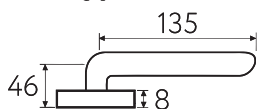

BY

6-NM
матовый черный

NM

6-BI
матовый белый

BI

6

Дверная ручка
на прямоугольном основании

2 ГОДА
ГАРАНТИИ