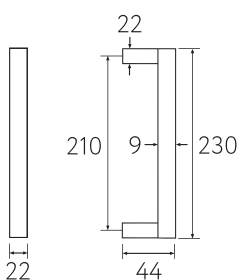

BIBLO

Fratelli Cattini