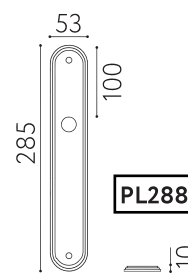

OLV

PL96 NM
матовый черный

NM

PL288 BS
матовая латунь

BS

CR BY OLV BS NM

PL288 NM
матовый черный

PL02 CR
полированный хром