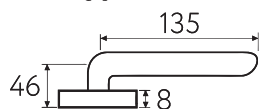

Латунь

Алюминий

ЦАМ

2 ГОДА
ГАРАНТИИ