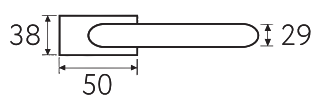

6

Дверная ручка
на прямоугольном основании