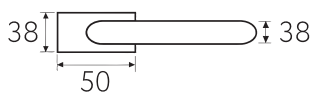

6

Дверная ручка
на прямоугольном основании

Латунь

Алюминий

ЦАМ

2 ГОДА
ГАРАНТИИ