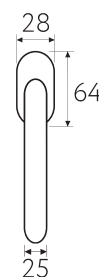

NM

CS CR BY OLV BS NM BA

5 ЛЕТ
ГАРАНТИЯ

Латунь Алюминий ЦАМ