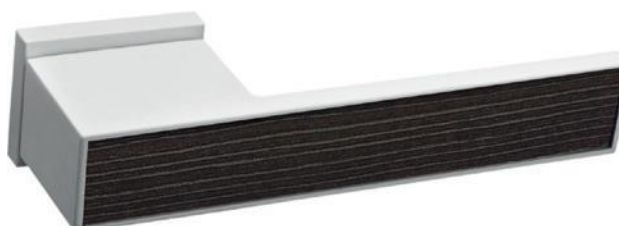

6-BI
матовый белый

BI

6

Дверная ручка
на прямоугольном основании

2 ГОДА
ГАРАНТИИ