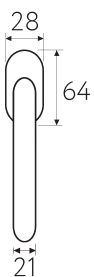

5 ЛЕТ
ГАРАНТИЯ

ЦАМ,
Латунь

Алюминий

ЦАМ