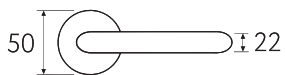

D1-CR
полированный хром

CR

D1-NM
матовый черный

NM

CS CR BY OLV BS NM IA BA

D1

Дверная ручка
на круглом основании

5 ЛЕТ
ГАРАНТИЯ