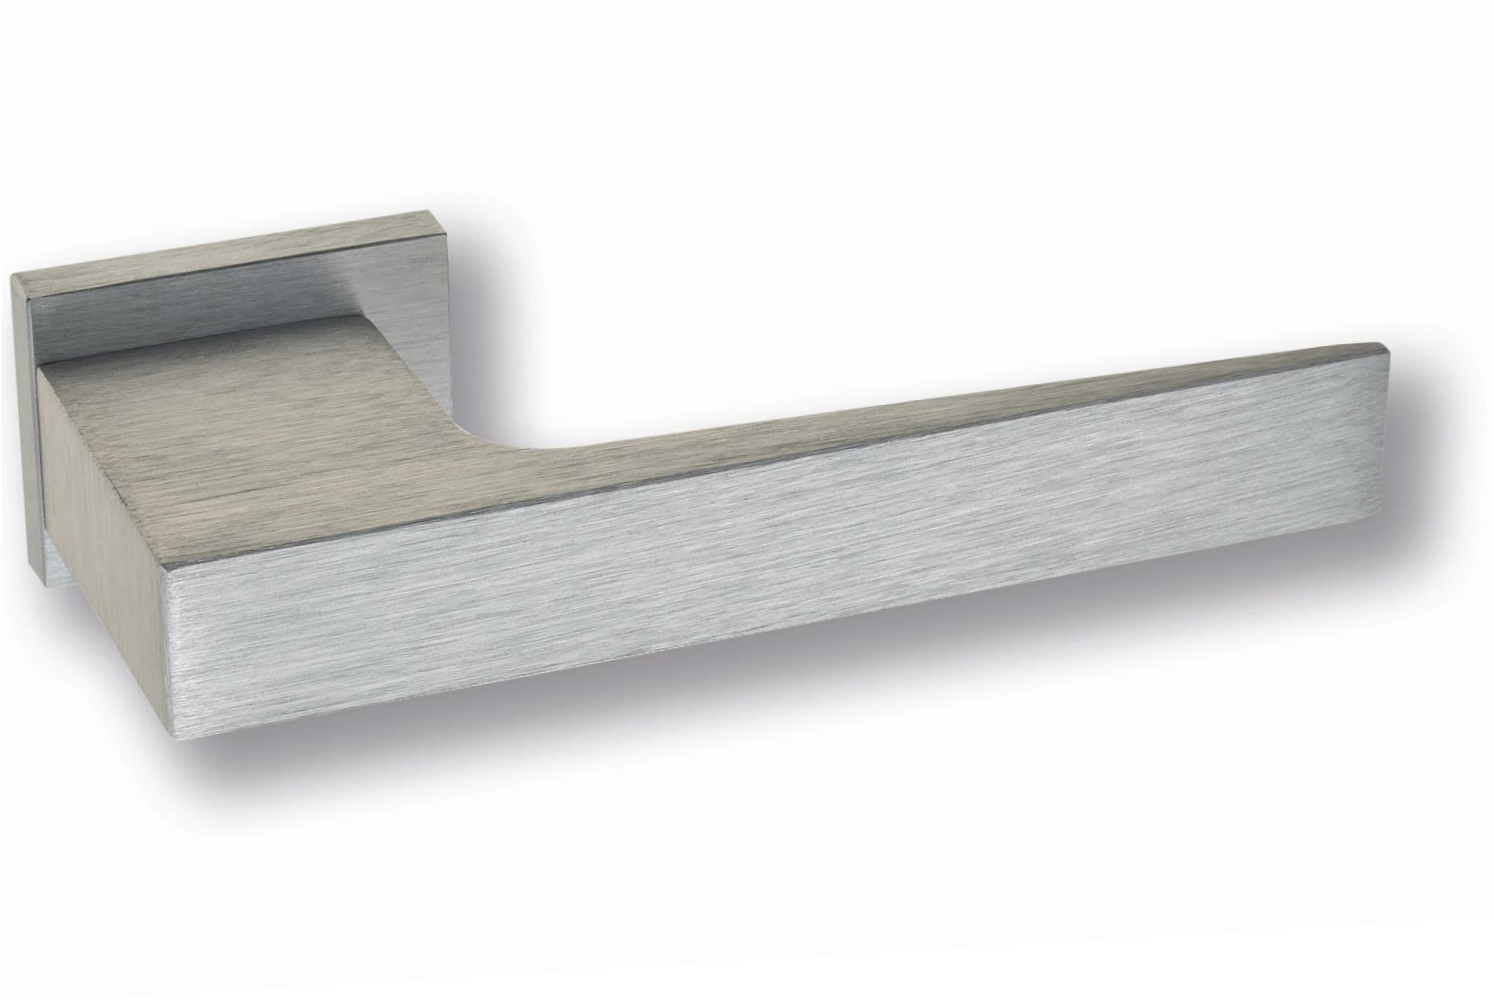

6-KD
золото крайола

KD

CS NI **KD** NM

6

Дверная ручка
на прямоугольном основании

2 ГОДА
ГАРАНТИИ

Латунь Алюминий ЦАМ

Серия COSMO