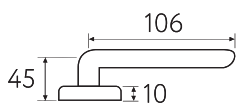

7-CR
полированный хром

CR

7-CS
матовый хром

CS

CS CR BY

7

Дверная ручка
на круглом основании

2 ГОДА
ГАРАНТИИ