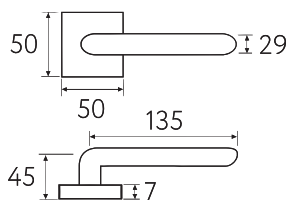

8.7

Дверная ручка
на квадратном основании

2 ГОДА
ГАРАНТИИ

Латунь

Алюминий

ЦАМ