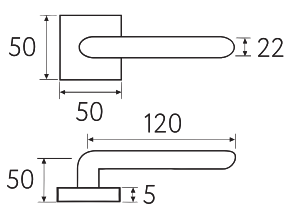

7FS-NM
матовый черный

NM

8FS-BS
матовая латунь

BS

7FS-BS
матовая латунь

BS

CS BS NM

8FS
Дверная ручка
на квадратном основании