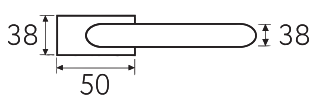

2 ГОДА
ГАРАНТИИ

Латунь Алюминий ЦАМ

CLO

6-KD
золото крайола

6-NM
матовый черный

6

Дверная ручка
на прямоугольном основании

Латунь