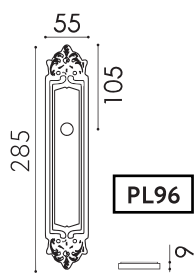

PL02 IA
античное серебро