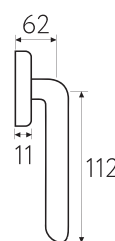

NM

CS CR BY OLV BS NM BA

5 ЛЕТ
ГАРАНТИЯ

Латунь Алюминий ЦАМ