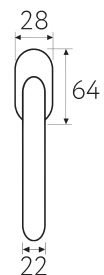

CS CR BY **OLV** BS NM IA BA

5 ЛЕТ
ГАРАНТИЯ

Латунь

Алюминий

ЦАМ

FW 7-BY
матовая бронза

FW 7-BS
матовая латунь

FW 7-CR
полированный хром