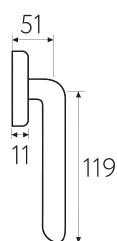

CS CR BY OLV BS NM IA