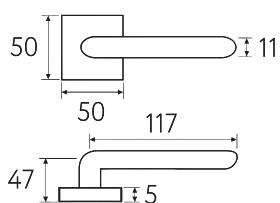

LINEA FS

CS

KD

NM

CS

KD

NM

CS OLV KD NM

Латунь   Алюминий   ЦАМ

2 ГОДА ГАРАНТИИ

Латунь   Алюминий   ЦАМ

2 ГОДА ГАРАНТИИ