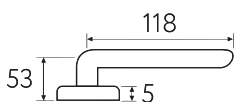

7FS-CR
полированный хром

7FS-NM
матовый черный

7FS-OLV
полированная латунь

7FS-BY
матовая бронза

7FS-CS
матовый хром

7FS

Дверная ручка
на круглом основании

2 ГОДА
ГАРАНТИИ