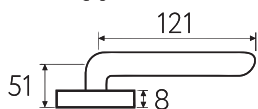

6

Дверная ручка
на прямоугольном основании

2 ГОДА
ГАРАНТИИ

Латунь Алюминий ЦАМ