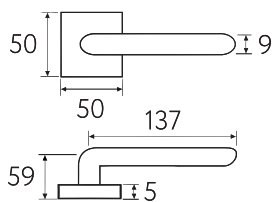

PLANA

8FS-CR
полированный хром

CR

8FS-CS
матовый хром

CS

CS CR

8FS
Дверная ручка
на квадратном основании

2 ГОДА
ГАРАНТИИ