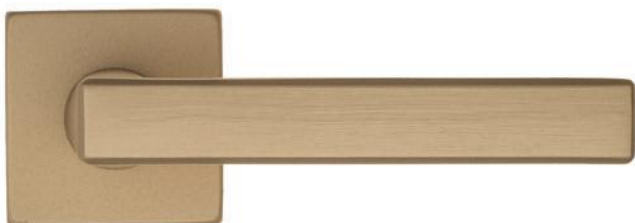

8.7-KD
золото крайола

KD