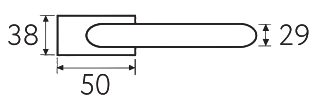

BY

6-NM
матовый черный

NM

6-BI
матовый белый

BI

6

Дверная ручка
на прямоугольном основании

2 ГОДА
ГАРАНТИИ