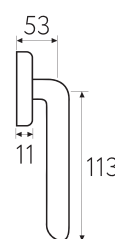

5 ЛЕТ
ГАРАНТИЯ

Латунь Алюминий ЦАМ

FW 7-KD
золото крайола

FW 7-NM
матовый черный

FW 7-CS
матовый хром

FW 7-CR
полированный хром

FW 7

2 ГОДА
ГАРАНТИЯ