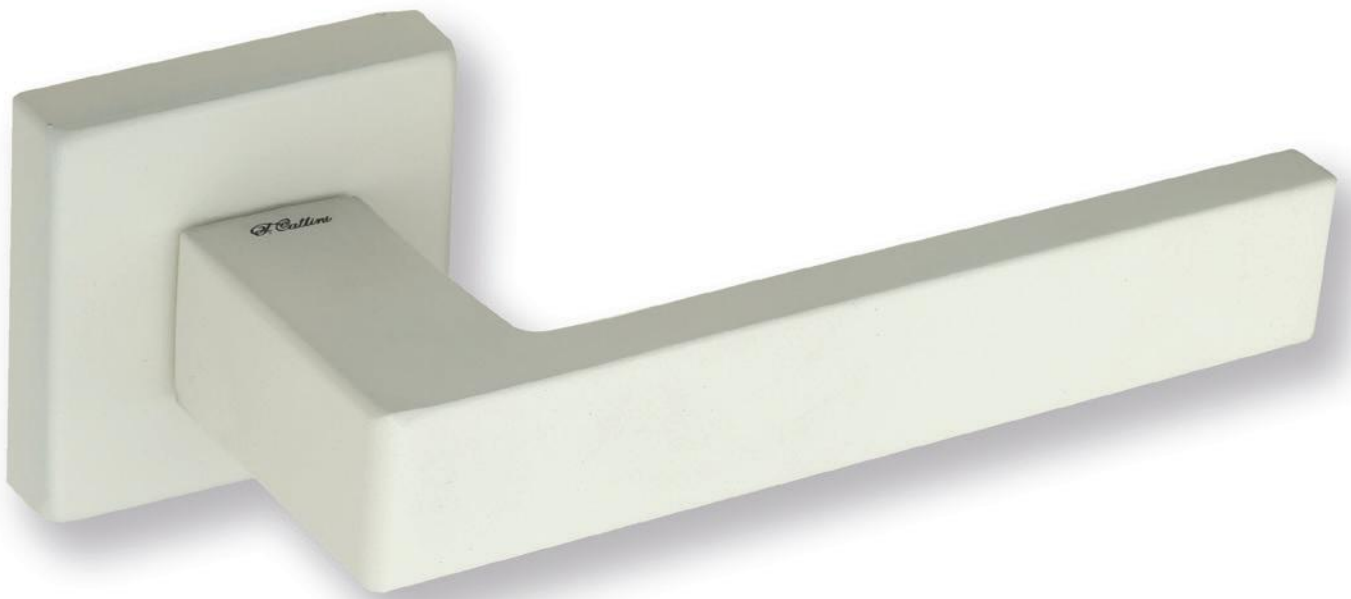

BI CS KD NM

8
Дверная ручка
на квадратном основании

NEVADA

8FS-CR
полированный хром

CR

8FS-CS
матовый хром

CS

8FS-NM
матовый черный