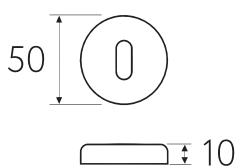

KEY 7-NM
матовый черный 2 шт.

KEY 7-BY
матовая бронза 2 шт.

KEY 7FS-CR
полированный хром 2 шт.

KEY 7FS-CS
матовый хром 2 шт.

KEY 7FS-KD
золото крайола 2 шт.

KEY 7FS-NM
матовый черный 2 шт.

KEY 7FS-BY
матовая бронза 2 шт.