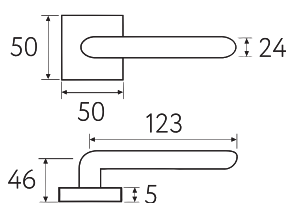

OSSIS

8FS-NM
матовый черный