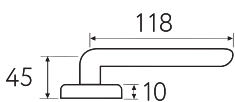

OLV

CS CR BY **OLV** BS NM IA BA

D1
Дверная ручка
на круглом основании

5 ЛЕТ
ГАРАНТИЯ

Латунь Алюминий ЦАМ

D8
Дверная ручка
на круглом основании

5 ЛЕТ
ГАРАНТИЯ

Латунь Алюминий ЦАМ