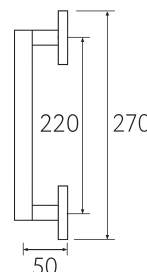

NM

CS CR BY OLV NM IA

5 ЛЕТ
ГАРАНТИЯ

Латунь

Алюминий

ЦАМ