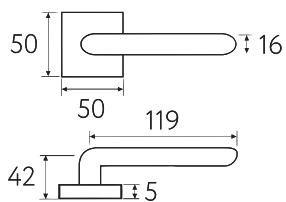

CS

CS CR BY OLV BS NM