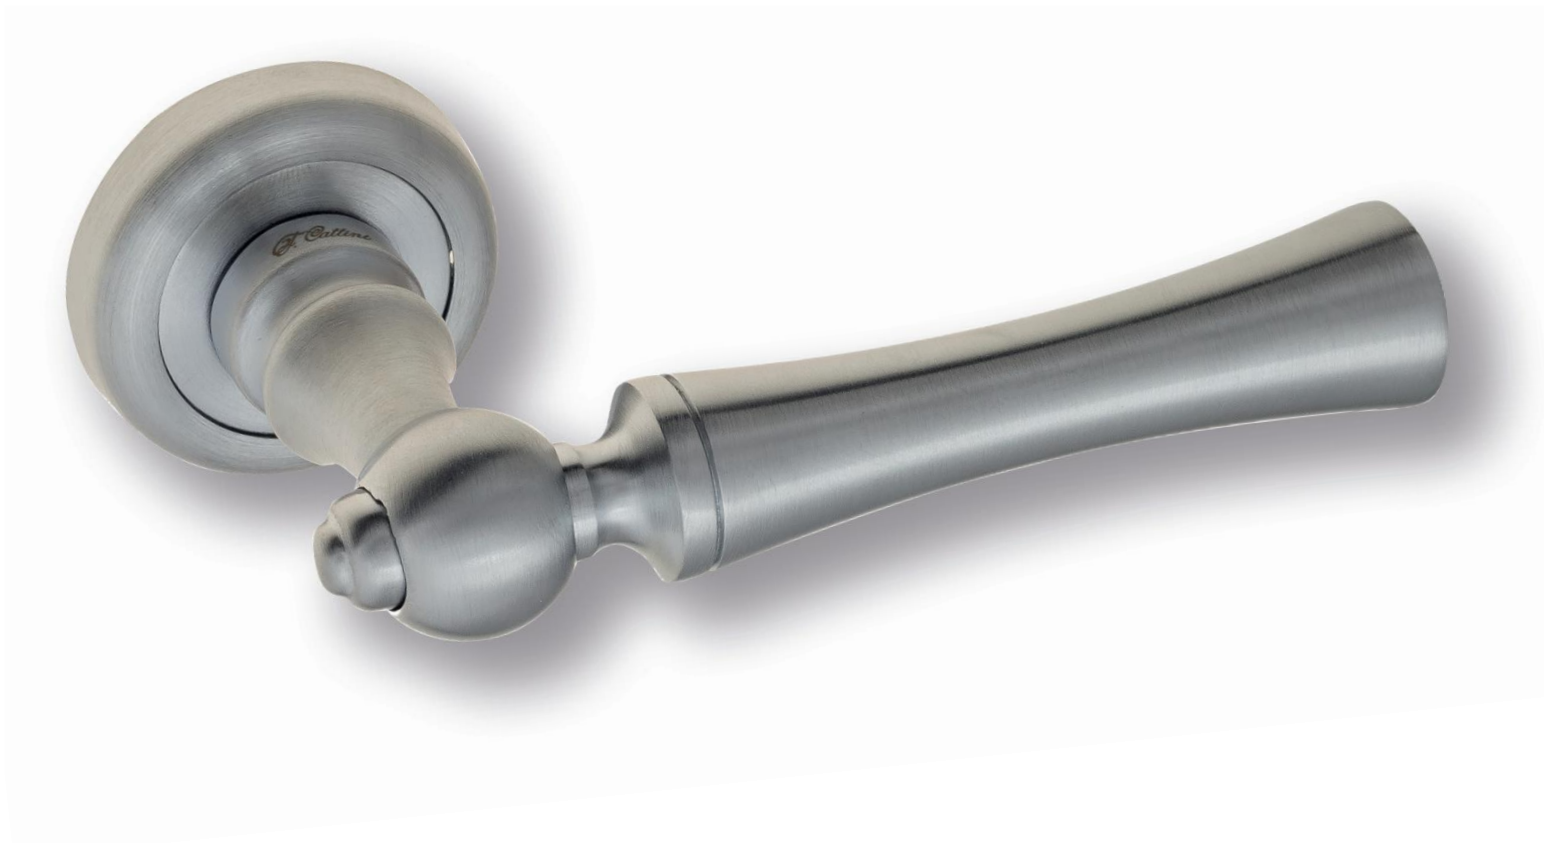

D1-OLV
полированная латунь

OLV

D1-BS
матовая латунь

BS

D1
Дверная ручка
на круглом основании

5 ЛЕТ
ГАРАНТИЯ

Латунь Алюминий ЦАМ

LAVERA