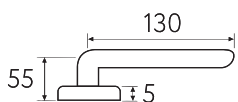

7FS

Дверная ручка
на круглом основании

2 ГОДА
ГАРАНТИИ

Латунь   Алюминий   ЦАМ