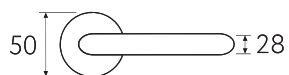

D1-BY
матовая бронза

BY

D1-NM
матовый черный

NM

CS CR BY OLV BS NM

D1
Дверная ручка
на круглом основании

Латунь Алюминий ЦАМ

2 ГОДА
ГАРАНТИИ