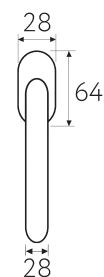

CR BY OLV BS NM

5 ЛЕТ
ГАРАНТИЯ

Латунь

Алюминий

ЦАМ

RETRO

Fratelli Cattini

FW 7-CR