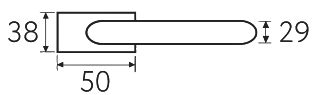

BY

6-NM
матовый черный

NM

6-BI
матовый белый

BI

6

Дверная ручка
на прямоугольном основании

2 ГОДА
ГАРАНТИИ