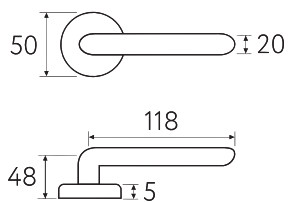

UNA X

BS

CR

BY

OLV

CS

NM

CS CR BY OLV BS NM

7FS
Дверная ручка
на круглом основании

5 ЛЕТ
ГАРАНТИЯ