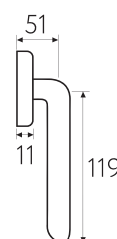

5 ЛЕТ
ГАРАНТИЯ

Латунь

Алюминий

ЦАМ

GRACIA CERAMICA BIANCO

Fratelli Cattini

FW 7-CR
полированный хром CR

FW 7-CS
матовый хром CS