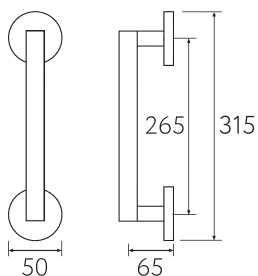

CR

CS

OLV

BS

NM

BY

CS CR BY OLV BS NM