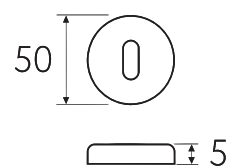

KEY 7-NM
матовый черный 2 шт.

KEY 7-BY
матовая бронза 2 шт.

KEY 7FS-CR
полированный хром 2 шт.

KEY 7FS-CS
матовый хром 2 шт.

KEY 7FS-KD
золото крайола 2 шт.

KEY 7FS-NM
матовый черный 2 шт.

KEY 7FS-BY
матовая бронза 2 шт.