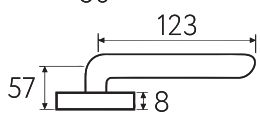

2 ГОДА
ГАРАНТИИ

Латунь Алюминий ЦАМ

CLO

6-KD
золото крайола

6-NM
матовый черный

6

Дверная ручка
на прямоугольном основании

Латунь