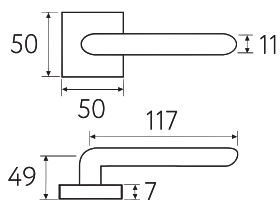

7.7-KD
золото крайола

KD

8.7-CS
матовый хром

CS

7.7-CS
матовый хром

CS

CS KD NM

8.7
Дверная ручка
на квадратном основании