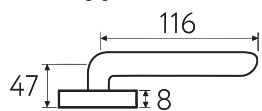

CS KD NM

6

Дверная ручка
на прямоугольном основании

Латунь

Алюминий

ЦАМ

2 ГОДА
ГАРАНТИИ

BOOM A