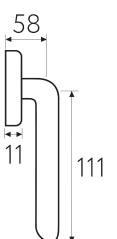

CR BY OLV BS NM

5 ЛЕТ
ГАРАНТИЯ

Латунь

Алюминий

ЦАМ

RETRO

Fratelli Cattini

FW 7-CR