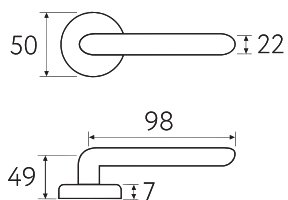

7.7
Дверная ручка
на круглом основании

5 ЛЕТ
ГАРАНТИЯ

Латунь Алюминий ЦАМ

TOSCANA классик

D1-BA
античная бронза

BA

D1-BY
матовая бронза

BY