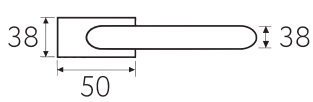

6

Дверная ручка
на прямоугольном основании

Латунь

Алюминий

ЦАМ

2 ГОДА
ГАРАНТИИ