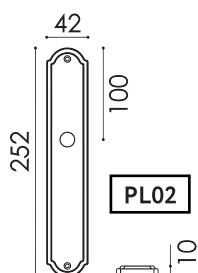

PL02 IA
античное серебро