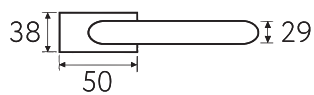

BY

6-NM
матовый черный

NM

CS CR BY KD NM

6
Дверная ручка
на прямоугольном основании

2 ГОДА
ГАРАНТИИ

COSMO A

8.7-CS
матовый хром