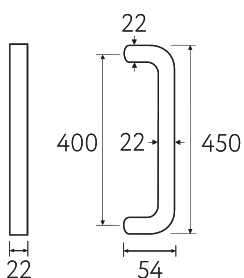

5 ЛЕТ
ГАРАНТИЯ

Латунь Алюминий ЦАМ