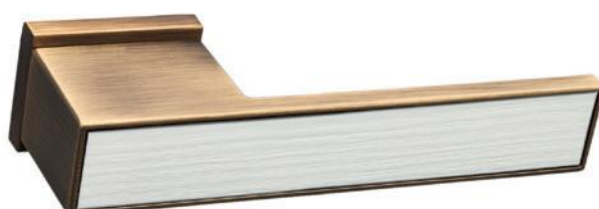

6-BY
матовая бронза

BY