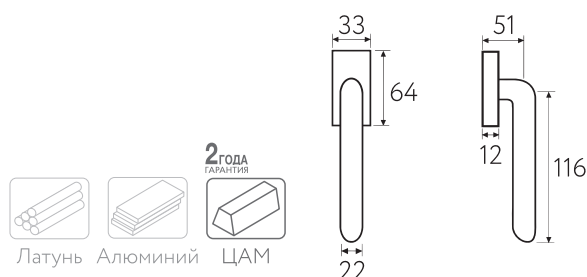

2 ГОДА ГАРАНТИЯ

FW 7-CR
полированный хром **CR**

FW 7-CS
матовый хром **CS**

FW 7-BS
матовая латунь **BS**

FW 7-BY
матовая бронза **BY**

FW 7-OLV
полированная латунь **OLV**

FW 7-NM
матовый черный **NM**

FW 7-IA
античное серебро **IA**