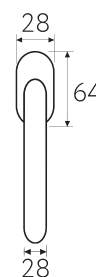

5 ЛЕТ
ГАРАНТИЯ

Латунь

Алюминий

ЦАМ

GRACIA CERAMICA BIANCO

Fratelli Cattini

FW 7-CR
полированный хром CR

FW 7-CS
матовый хром CS