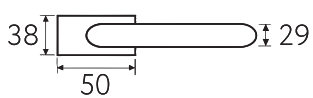

BY

6-NM
матовый черный

NM

6-BI
матовый белый

BI

6

Дверная ручка
на прямоугольном основании

2 ГОДА
ГАРАНТИИ