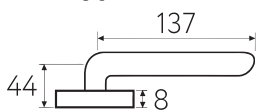

2 ГОДА
ГАРАНТИИ

Латунь Алюминий ЦАМ