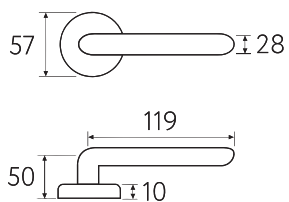

D8

Дверная ручка
на круглом основании

5 ЛЕТ
ГАРАНТИЯ

Латунь   Алюминий   ЦАМ