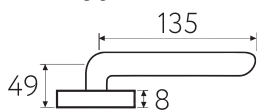

6

Дверная ручка
на прямоугольном основании

Латунь

Алюминий

ЦАМ

2 ГОДА
ГАРАНТИИ