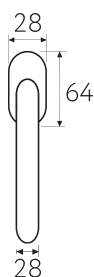

CS CR BY OLV BS NM IA