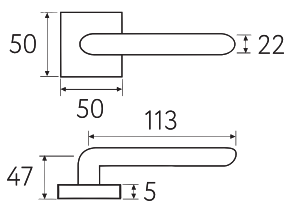

NEVADA

CR

CS

NM

BS

BY

OLV

8FS
Дверная ручка
на квадратном основании