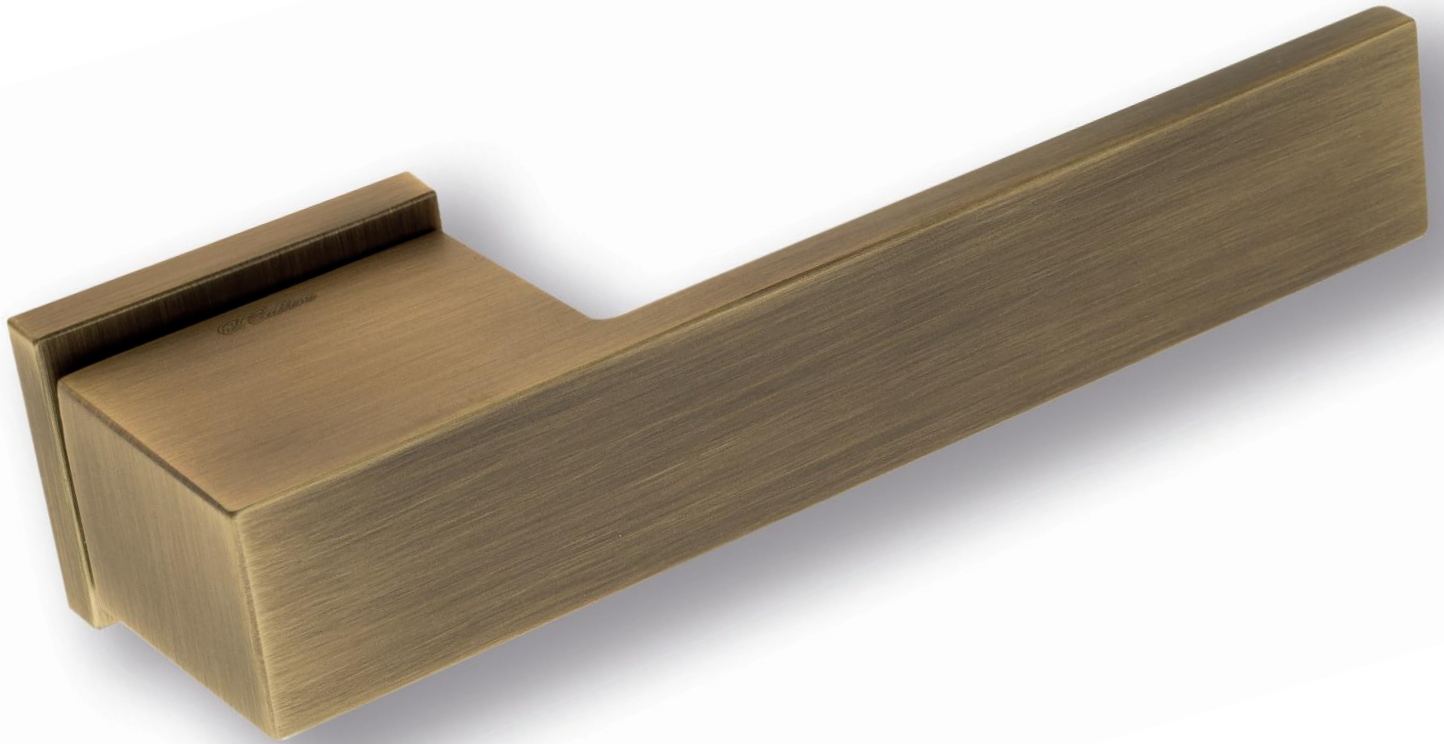

6-NM
матовый черный

NM

6

Дверная ручка
на прямоугольном основании

Латунь

Алюминий

ЦАМ

2 ГОДА
ГАРАНТИИ