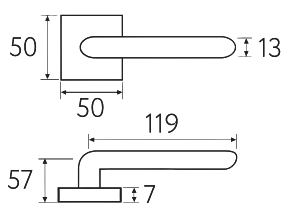

OKIN

CS

CS

KD

KD

NM

NM

CS KD NM