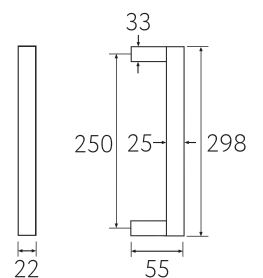

CR

CS

NM

CS CR NM

5 ЛЕТ
ГАРАНТИЯ

Латунь

Алюминий

ЦАМ