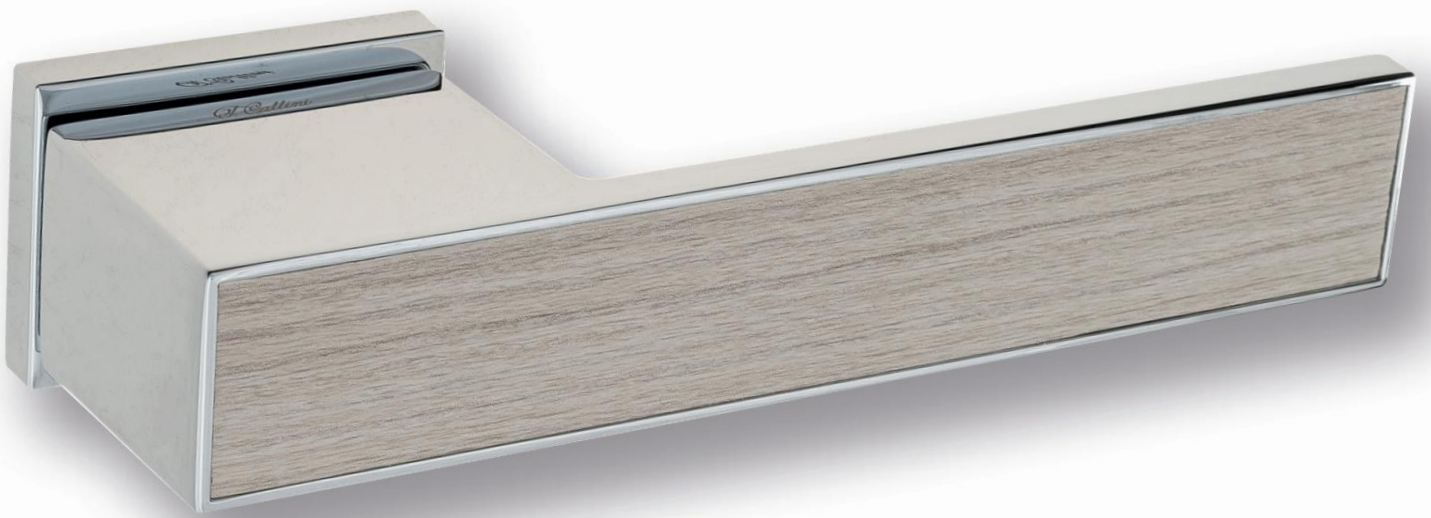

BY

6-NM
матовый черный

NM

6-BI
матовый белый

BI

6

Дверная ручка
на прямоугольном основании

2 ГОДА
ГАРАНТИИ