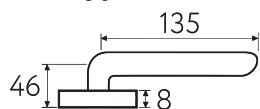

BY

6-NM
матовый черный

NM

CS CR BY KD NM

6
Дверная ручка
на прямоугольном основании

2 ГОДА
ГАРАНТИИ

COSMO A

8.7-CS
матовый хром