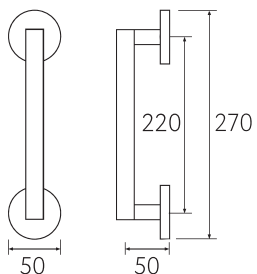

5 ЛЕТ
ГАРАНТИЯ

Латунь

Алюминий

ЦАМ