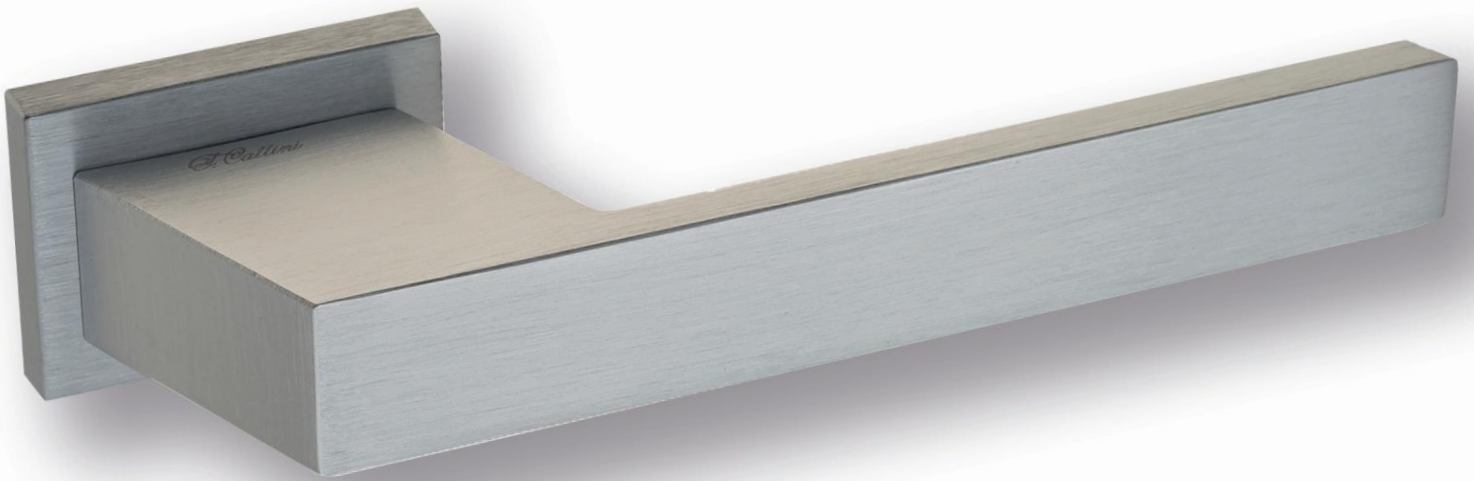

CS KD NM

6

Дверная ручка
на прямоугольном основании

2 ГОДА
ГАРАНТИИ

Латунь Алюминий ЦАМ

ESSA

7.7-CR
полированный хром

CR