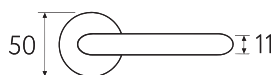

7FS-CR
полированный хром

7FS-NM
матовый черный

7FS-OLV
полированная латунь

7FS-BY
матовая бронза

7FS-CS
матовый хром

7FS

Дверная ручка
на круглом основании

2 ГОДА
ГАРАНТИИ