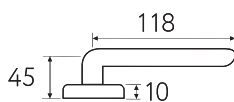

OLV

CS CR BY **OLV** BS NM IA BA

D1
Дверная ручка
на круглом основании

5 ЛЕТ
ГАРАНТИЯ

Латунь Алюминий ЦАМ

D8
Дверная ручка
на круглом основании

5 ЛЕТ
ГАРАНТИЯ

Латунь Алюминий ЦАМ