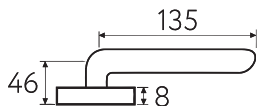

BY

6-NM
матовый черный

NM

6-BI
матовый белый

BI

6

Дверная ручка
на прямоугольном основании

2 ГОДА
ГАРАНТИИ