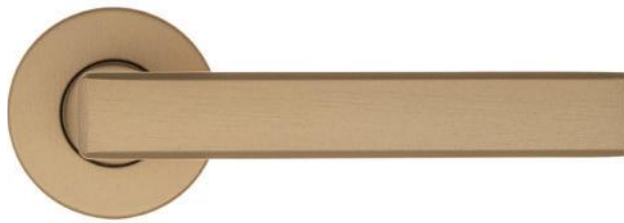

7.7-KD
золото крайола

KD