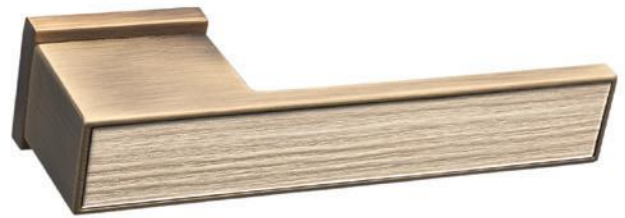

COSMO NATURA SOLE

6-CR
полированный хром

CR

6-KD
золото крайола

KD

6-CS
матовый хром

CS

6-BY
матовая бронза