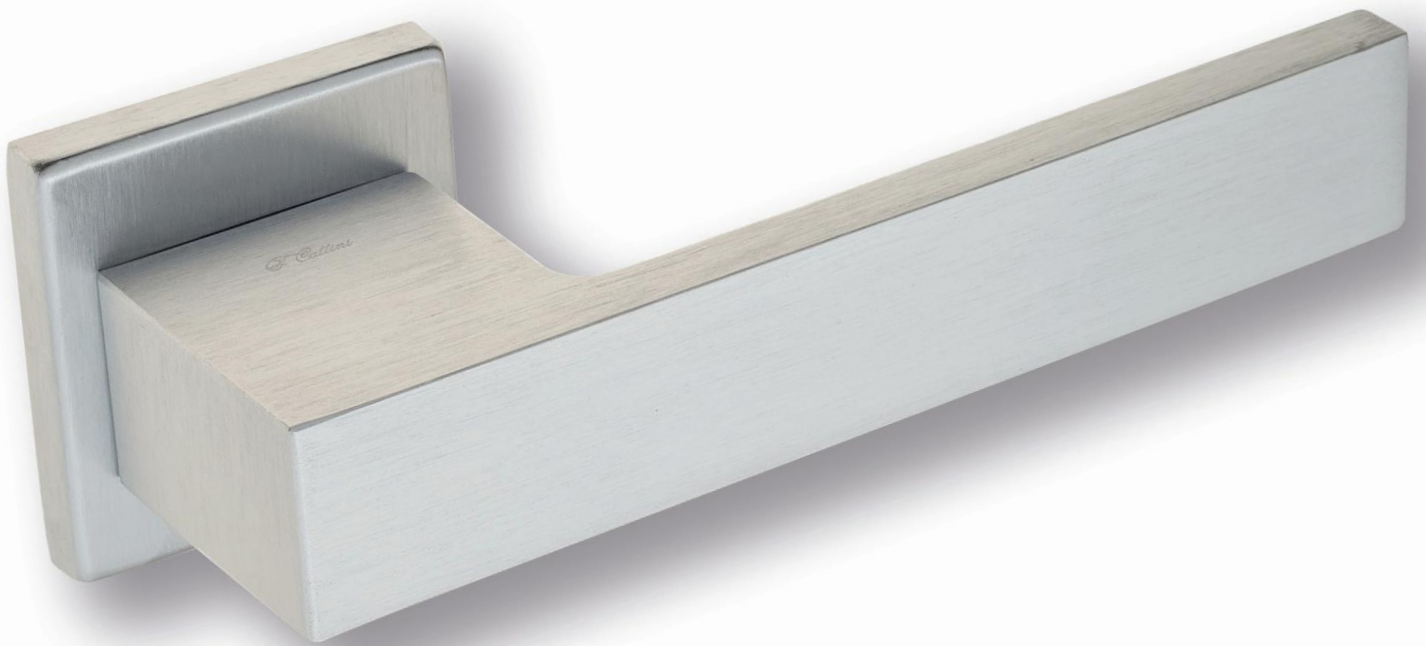

2 ГОДА
ГАРАНТИИ

Латунь

Алюминий

ЦАМ

OKIN

8.7-CS
матовый хром

CS

7.7-CS
матовый хром