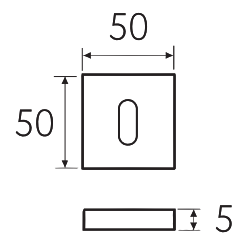

KEY 8FS-NM
матовый черный 2 шт.

NM

KEY 8FS-BY
матовая бронза 2 шт.

BY

CS CR BY KD NM

PL02 IA
античное серебро

PL02 OLV
полированная латунь

PL257 CR
полированный хром