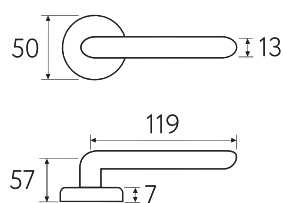

OKIN

CS

CS

KD

KD

NM

NM

CS KD NM

8.7
Дверная ручка
на квадратном основании