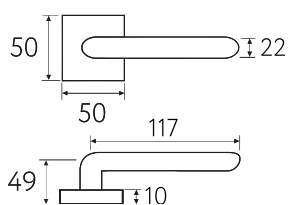

BOOM A

CS

BI

NM

KD

BI CS KD NM

8
Дверная ручка
на квадратном основании