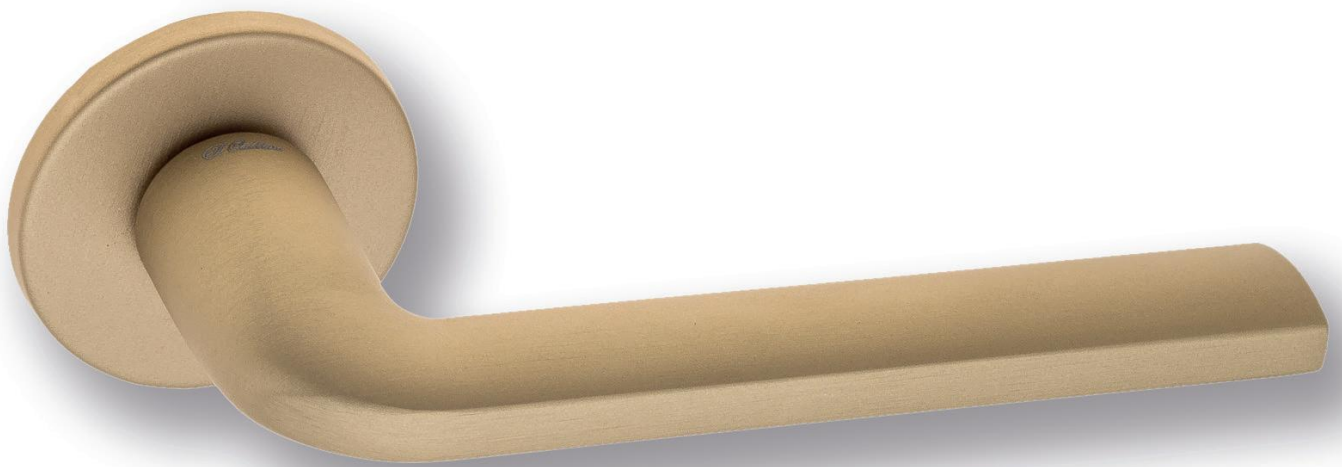

Латунь Алюминий ЦАМ

2 ГОДА ГАРАНТИИ

7FS
Дверная ручка
на круглом основании

Латунь Алюминий ЦАМ

2 ГОДА ГАРАНТИИ

LINEA 8.7 и 7.7

8.7-KD
золото крайола

KD