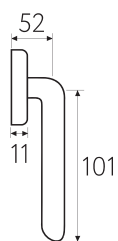

5 ЛЕТ
ГАРАНТИЯ

ЦАМ,
Латунь

Алюминий

ЦАМ