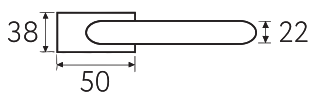

6

Дверная ручка
на прямоугольном основании

2 ГОДА
ГАРАНТИИ

Латунь Алюминий ЦАМ