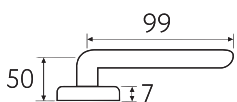

7.7

Дверная ручка
на круглом основании

5 ЛЕТ
ГАРАНТИЯ

Латунь   Алюминий   ЦАМ