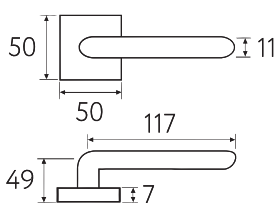

LINEA 8.7 и 7.7

KD

CS

NM

KD

CS

NM

CS KD NM