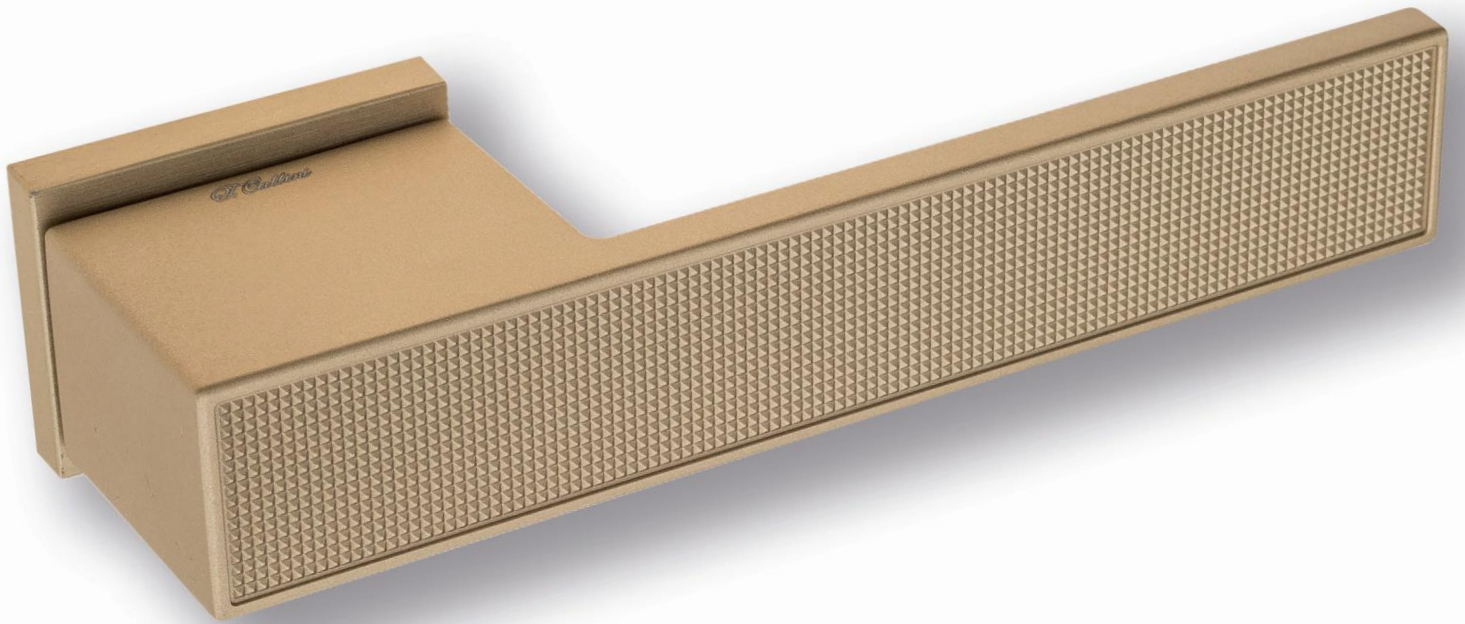

BY

6-NM
матовый черный

NM

6-BI
матовый белый

BI

6

Дверная ручка
на прямоугольном основании

2 ГОДА
ГАРАНТИИ