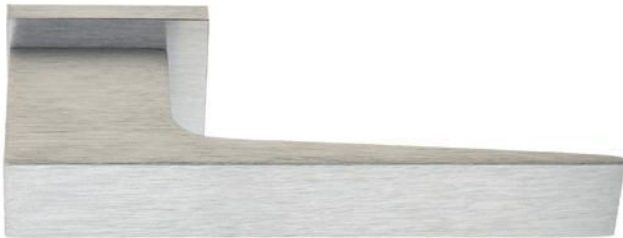

YOLA

6-CS
матовый хром

CS