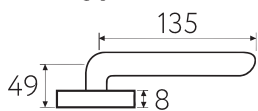

6

Дверная ручка
на прямоугольном основании

Латунь

Алюминий

ЦАМ

2 ГОДА
ГАРАНТИИ