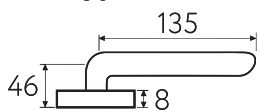

2 ГОДА
ГАРАНТИИ