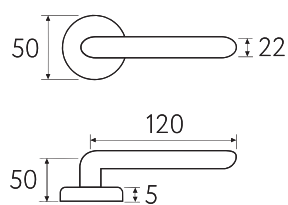

7FS
Дверная ручка
на круглом основании

2 ГОДА ГАРАНТИИ

Латунь   Алюминий   ЦАМ