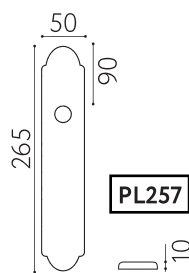

OLV

PL96 NM
матовый черный

NM

PL288 BS
матовая латунь

BS

CR BY OLV BS NM

PL288 NM
матовый черный

PL02 CR
полированный хром