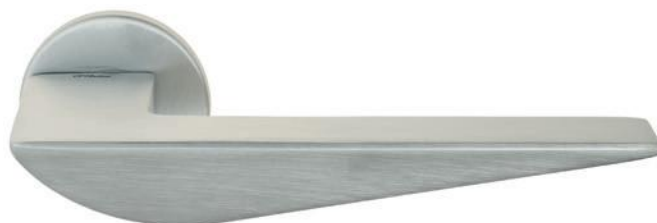

7FS-CS
матовый хром

CS