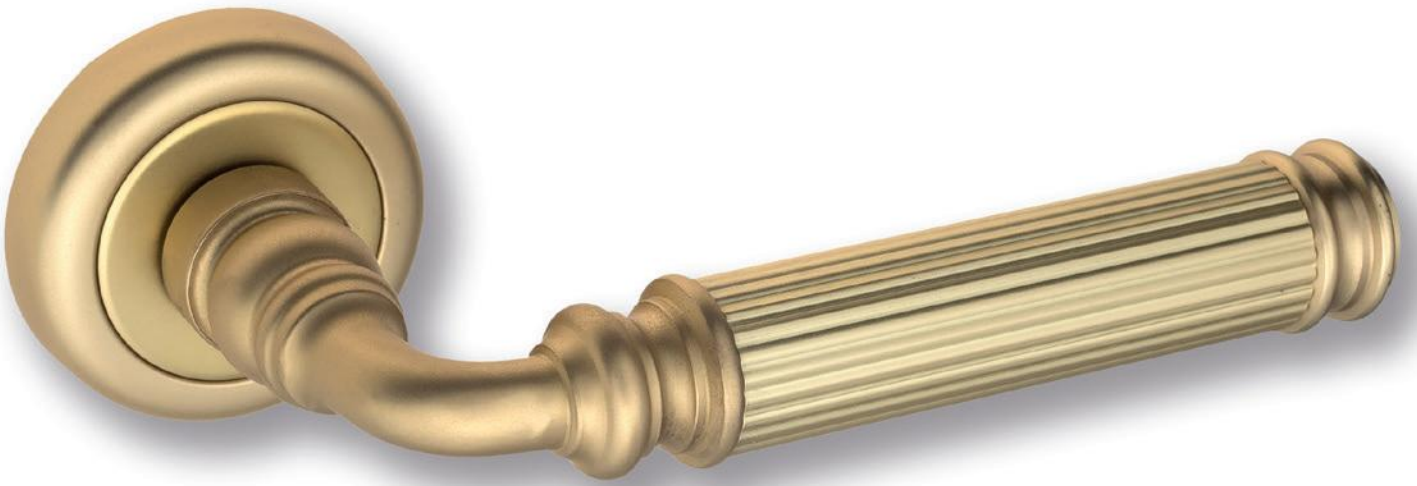

D1

Дверная ручка
на круглом основании

5 ЛЕТ
ГАРАНТИЯ

Латунь Алюминий ЦАМ

ENCIA

D8-NM
матовый черный

NM

D8-IA
античное серебро