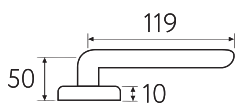

D1

Дверная ручка
на круглом основании

5 ЛЕТ
ГАРАНТИЯ

Латунь Алюминий ЦАМ