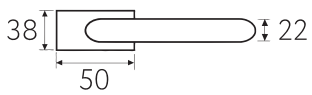

6

Дверная ручка
на прямоугольном основании