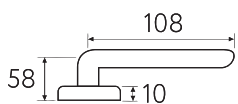

D1-BY
матовая бронза

BY

D1-NM
матовый черный

NM

CS CR BY OLV BS NM

D1
Дверная ручка
на круглом основании

Латунь Алюминий ЦАМ

2 ГОДА
ГАРАНТИИ