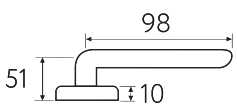

D1

Дверная ручка
на круглом основании

5 ЛЕТ
ГАРАНТИЯ

ЦАМ, Алюминий ЦАМ
Латунь