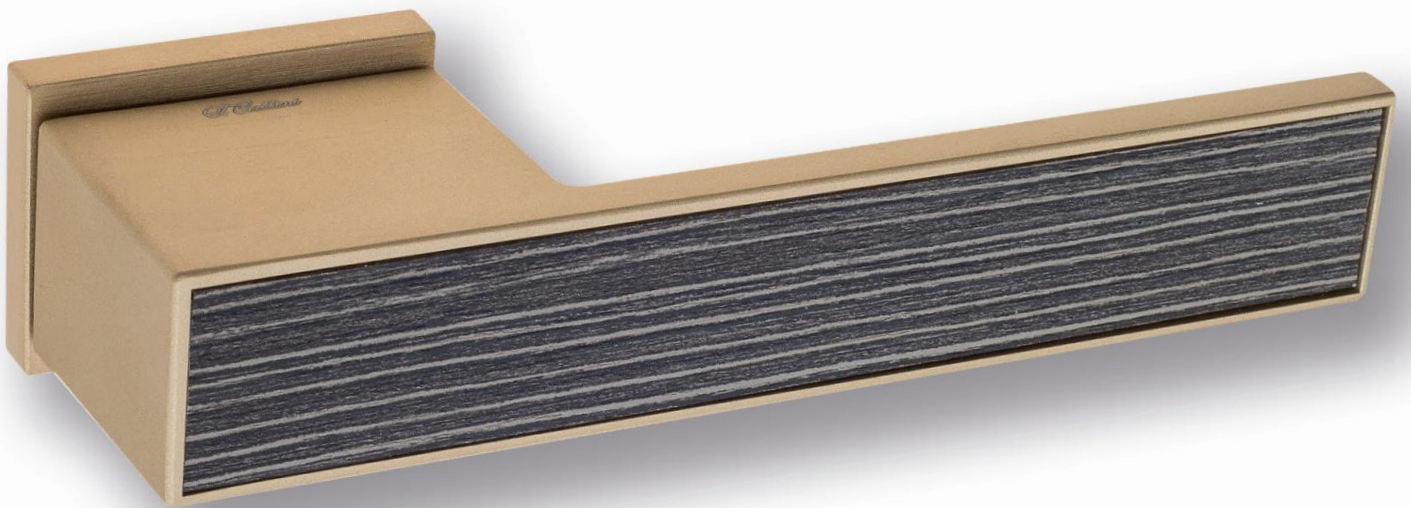

BY

6-NM
матовый черный

NM

6-BI
матовый белый

BI

6

Дверная ручка
на прямоугольном основании

2 ГОДА
ГАРАНТИИ