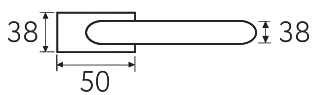

6

Дверная ручка
на прямоугольном основании

2 ГОДА
ГАРАНТИИ

Латунь Алюминий ЦАМ