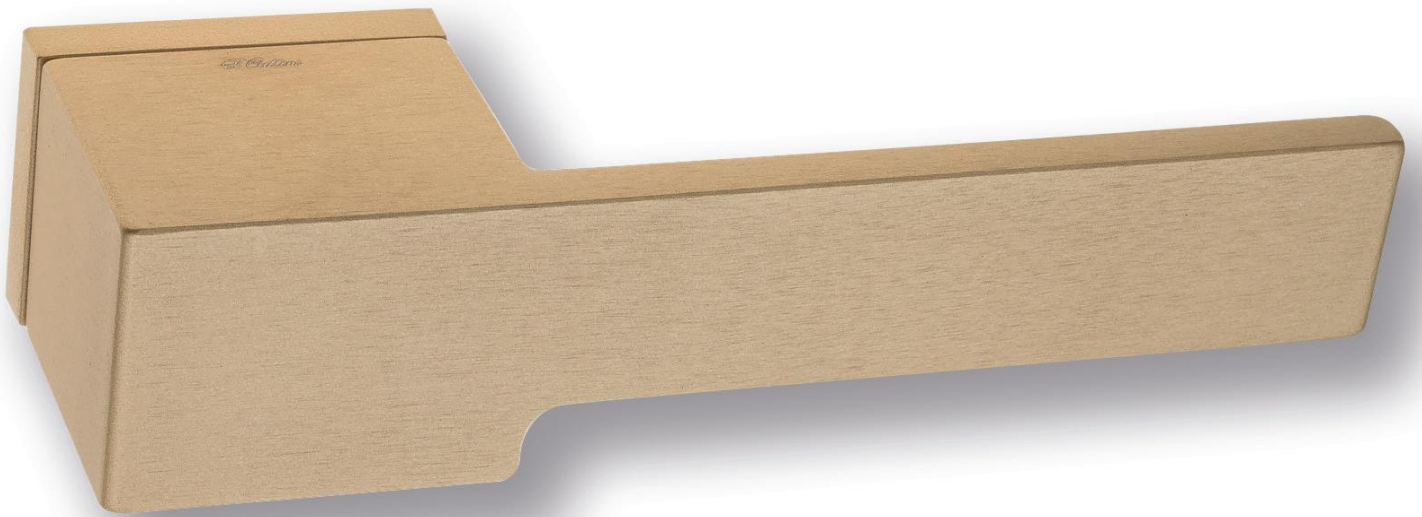

6-NM
матовый черный

NM

6

Дверная ручка
на прямоугольном основании

Латунь

Алюминий

ЦАМ

2 ГОДА
ГАРАНТИИ