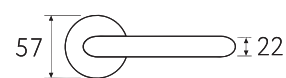

OLV

CS CR BY **OLV** BS NM IA BA

D1
Дверная ручка
на круглом основании

5 ЛЕТ
ГАРАНТИЯ

Латунь Алюминий ЦАМ

D8
Дверная ручка
на круглом основании

5 ЛЕТ
ГАРАНТИЯ

Латунь Алюминий ЦАМ