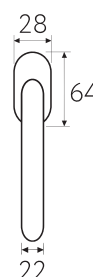

5 ЛЕТ
ГАРАНТИЯ

Латунь Алюминий ЦАМ

FW 7-KD
золото крайола

FW 7-NM
матовый черный

FW 7-CS
матовый хром

FW 7-CR
полированный хром

FW 7

2 ГОДА
ГАРАНТИЯ