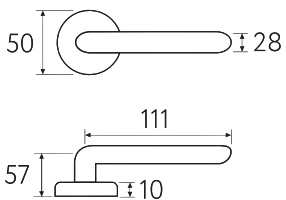

D1
Дверная ручка
на круглом основании

5 ЛЕТ
ГАРАНТИЯ

Латунь   Алюминий   ЦАМ