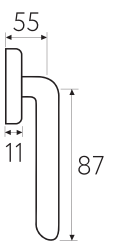

CS CR BY **OLV** BS NM IA BA

5 ЛЕТ
ГАРАНТИЯ

Латунь

Алюминий

ЦАМ

FW 7-BY
матовая бронза

FW 7-BS
матовая латунь

FW 7-CR
полированный хром