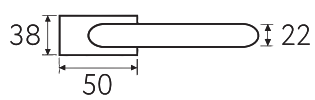

6

Дверная ручка
на прямоугольном основании