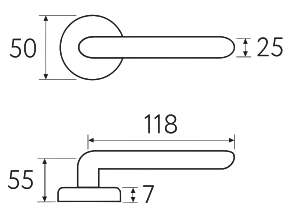

CR

CS CR **KD** NM