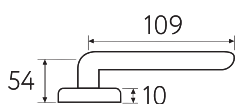

D8-OLV
полированная латунь

OLV

CR BY OLV BS NM

D1
Дверная ручка
на круглом основании

5 ЛЕТ
ГАРАНТИИ

Латунь Алюминий ЦАМ

D8
Дверная ручка
на круглом основании

5 ЛЕТ
ГАРАНТИИ