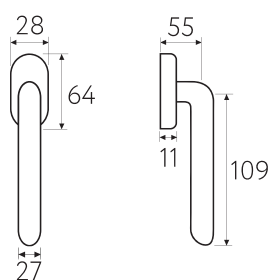

5 ЛЕТ
ГАРАНТИЯ